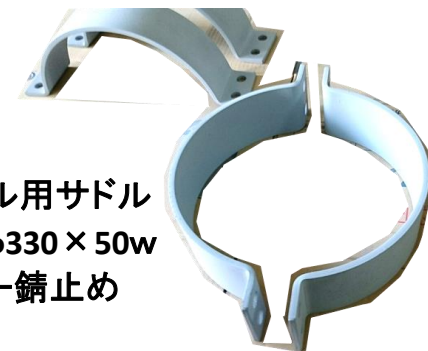

こんなものも在庫してます！

アネックス オフセットアダプター
AOA-19S1

3/8 1/2 のナットを回すことができます。
筒状の構造ではないので、移動距離は自在。
これ1本で、3/8・1/2 兼用です。

こんなん作ってます。

銅帯加工
5t × 20 300 × 80
ニッケルメッキ

ポール用サドル
9t × φ330 × 50w
グレー錆止め