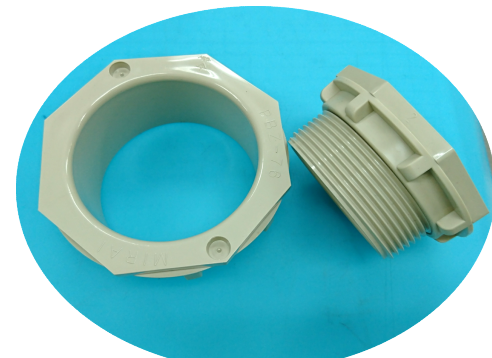

このところ、どうも鼻の調子がわるくて、クシャミがよく出るとしたら
ブタクサ君のようです。ここ何年かは、症状がでなかったんですが、今年は
当たり年なのか…
因みに、ブタクサは、セイダカアワダチソウ草とは別物で、意外に地味な感
じの草みたいです。

ブタクサ

セイダカ
アワダチソウ

こんなものも在庫してます！