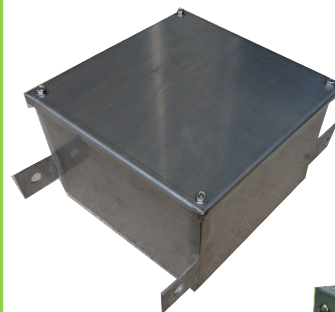

SUS WPボックス
取付脚付
200×200×150

ZAM WPボックス
開口付

120×120×75