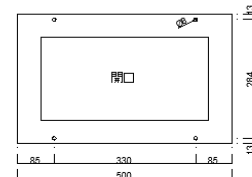

空調ダクト

SGP 0.6t

Φ200⇔200×390