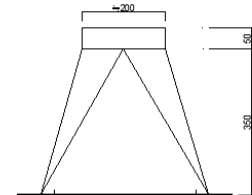

空調ダクト

SGP 0.6t

Φ200⇔200×390