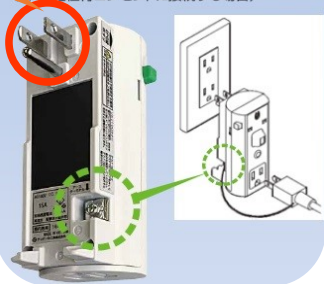

こんなものも在庫してます！  
藤井電気 ネジクランプ

3/8用

3/8・1/2兼用

3P 2P共用

汎用性  
アース端子標準装備

■使用する電気機器の電源コードがアース線付2Pプラグの場合、アース線を接続できます。端子ねじ M3.5 圧着端子専用 2P接地極付コンセントに接続する場合

NEW!  
3P

コンセントが、2口