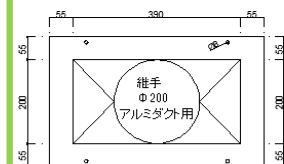

空調ダクト

SGP 0.6t

Φ200⇔200×390