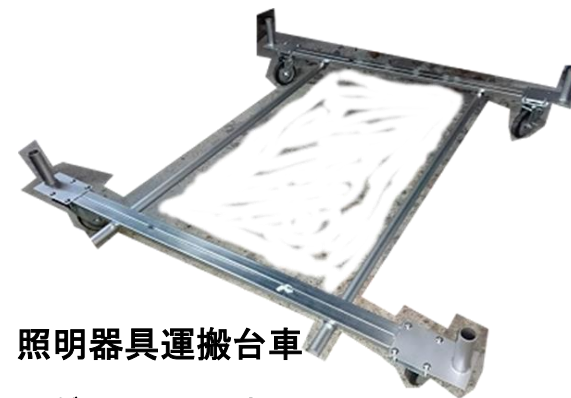

電圧計付検相器

PD3259

三相電圧も測れる検相器

検相・電圧一発確認

検相確認 1回

2回 S-T線間電圧

1回 R-S線間電圧

3回 T-R線間電圧

定価85000と高価な検相器ですが、

検相・電圧一発測定！

なかなか便利！

こんなものも在庫してます！

ライナー 各種
SPC SUS

チャンネル架台やH鋼ベースのご注文も大歓迎です。)

ライナーやアンカーと一緒にお届けいたします。

こんなん作ってます。

ドアホン用化粧PL

SUS1.5t 150×300
ヘアライン板

照明器具運搬台車

ハンガーレール 3.2PL加工
自在Φ150キャスター

≒1700W×1500